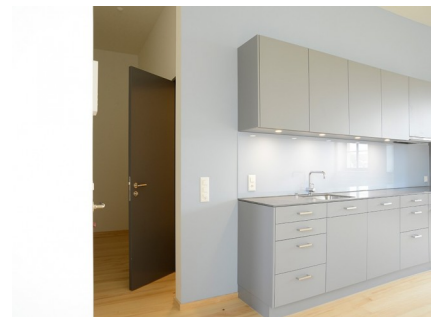

Lamé

Stehli Seiden Areal

Verfügbarkeit: vermietet

Loftwohnung

Galerie

Seite 3 von 3