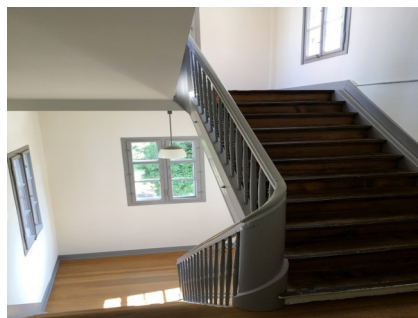

Verfügbarkeit: vermietet

Loftwohnung

Beschreibung

Stehli-Seiden-Areal 2, 8912 Obfelden

Die Loft Lamé: intim, künstlerisch, funktional. Am alten Treppenhaus gelegen mit grossen freien Flächen, den originalen tiefen Fensterbänken und den hohen Fenstern auf den Park ist die Stimmung kostbar und unbeschwert – mit Goldfäden durchwirkt wie das Gewebe Lamé.

Besonderes	am alten Arbeitertreppenhaus, tiefe Fensterbänke
Miete mit NK	vermietet
Miete ohne NK	vermietet
Wohnfläche	86 m ²
Raumhöhe	3,25 m

Verfügbarkeit: vermietet

Loftwohnung

Grundriss

Lamé

Stehli Seiden Areal

Verfügbarkeit: vermietet

Loftwohnung

Galerie

Seite 3 von 3