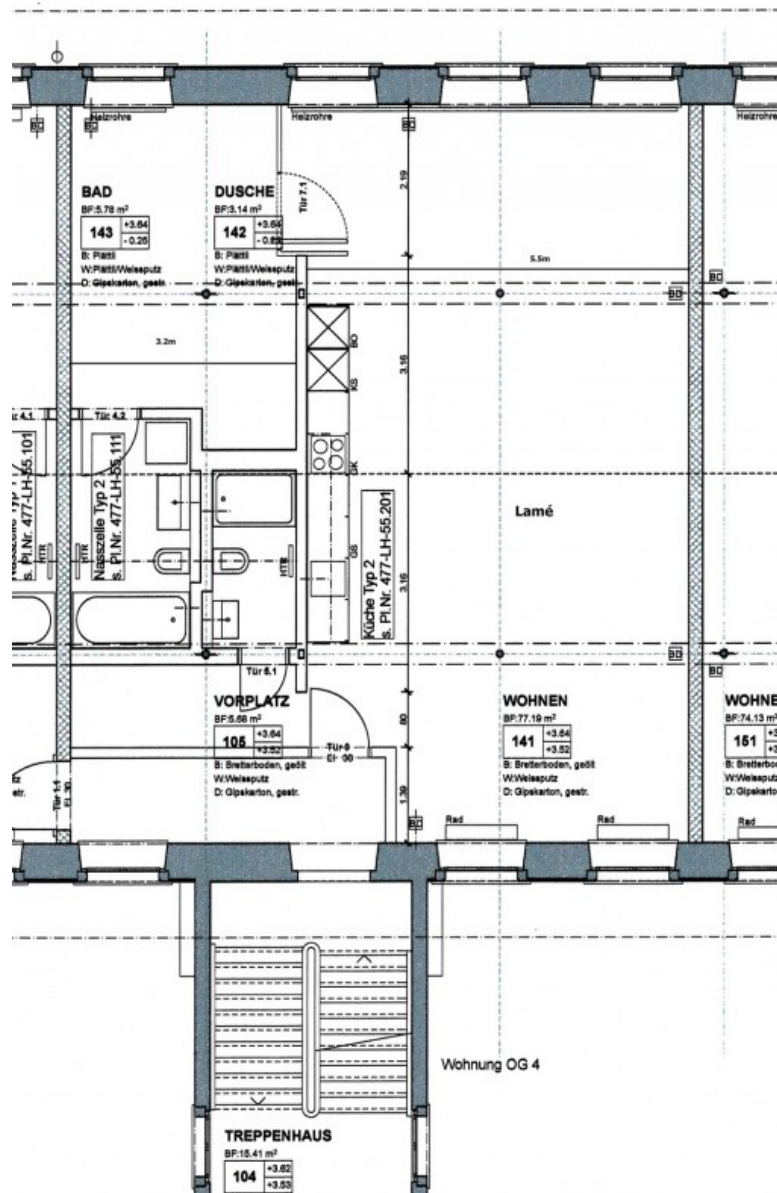

Verfügbarkeit: vermietet

Loftwohnung

Beschreibung

Stehli-Seiden-Areal 2, 8912 Obfelden

Die Loft Lamé: intim, künstlerisch, funktional. Am alten Treppenhaus gelegen mit grossen freien Flächen, den originalen tiefen Fensterbänken und den hohen Fenstern auf den Park ist die Stimmung kostbar und unbeschwert – mit Goldfäden durchwirkt wie das Gewebe Lamé.

Besonderes	am alten Arbeitertreppenhaus, tiefe Fensterbänke
Miete mit NK	vermietet
Miete ohne NK	vermietet
Wohnfläche	86 m ²
Raumhöhe	3,25 m

Verfügbarkeit: vermietet

Loftwohnung

Grundriss

Lamé

Stehli Seiden Areal