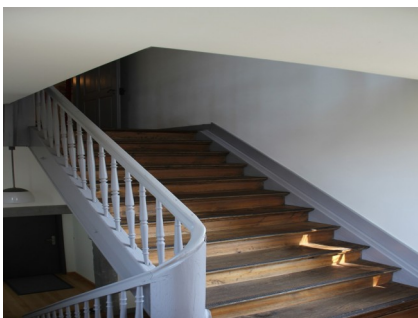

Lamé

Stehli Seiden Areal

Verfügbarkeit: vermietet

Loftwohnung

Galerie

Seite 3 von 3