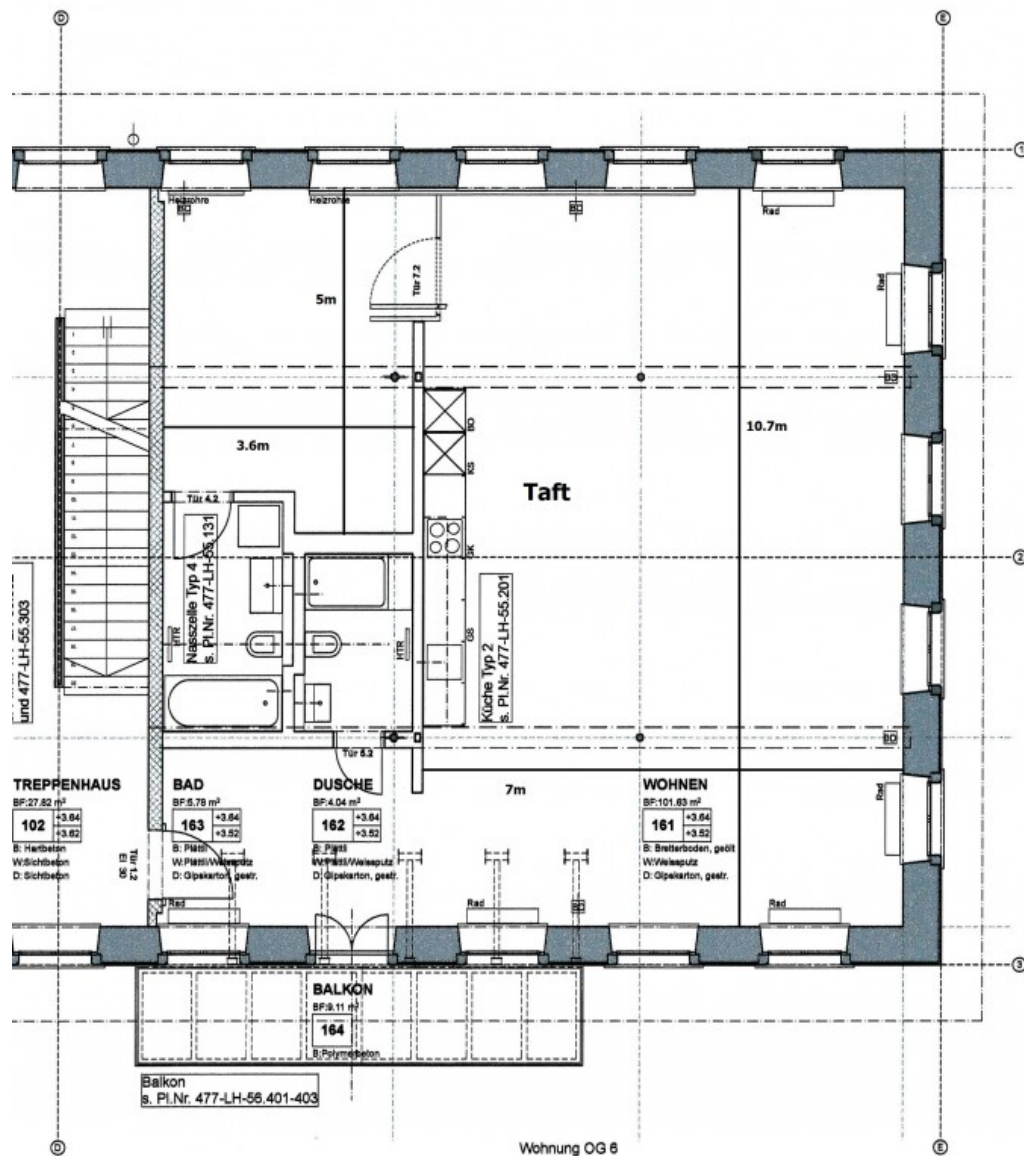

## Beschreibung

Stehli-Seiden-Areal 3, 8912 Obfelden

Die Loft Taft liegt im Zentrum des Industrie Areals, der Blick über die Dächer des Kesselhauses gibt ein Gefühl von Altstadt. Die alten Industrieheizkörper sind Zeugen der Fabrikvergangenheit. Viel Licht vom ersten Sonnenstrahl durch die hohen Fenster auf drei Seiten des ausgedehnten Raumes mit anschliessendem Schlafzimmer. Der grosse Balkon öffnet auf den Park, in der Ferne sieht man die Fabrikvilla, die Dorfkirche und weiter die Albiskette.

Besonderes	Fenster auf drei Seiten, Industrieheizkörper
Miete mit NK	vermietet
Miete ohne NK	vermietet
Wohnfläche	108 m <sup>2</sup>
Raumhöhe	3,25 m

Verfügbarkeit: vermietet

Loftwohnung

## Grundriss

Verfügbarkeit: vermietet

Loftwohnung