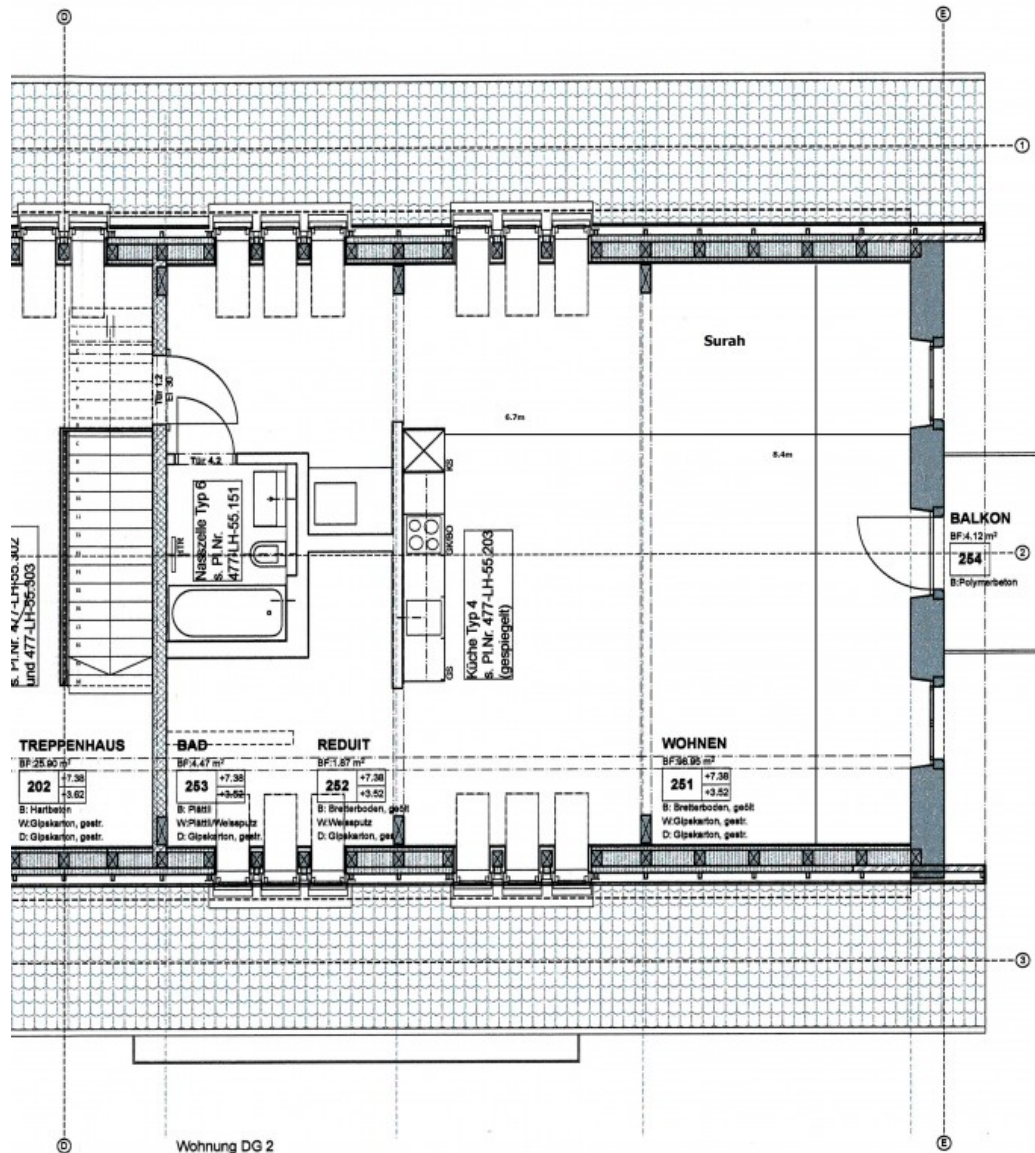

Verfügbarkeit: vermietet

Loftwohnung

Grundriss