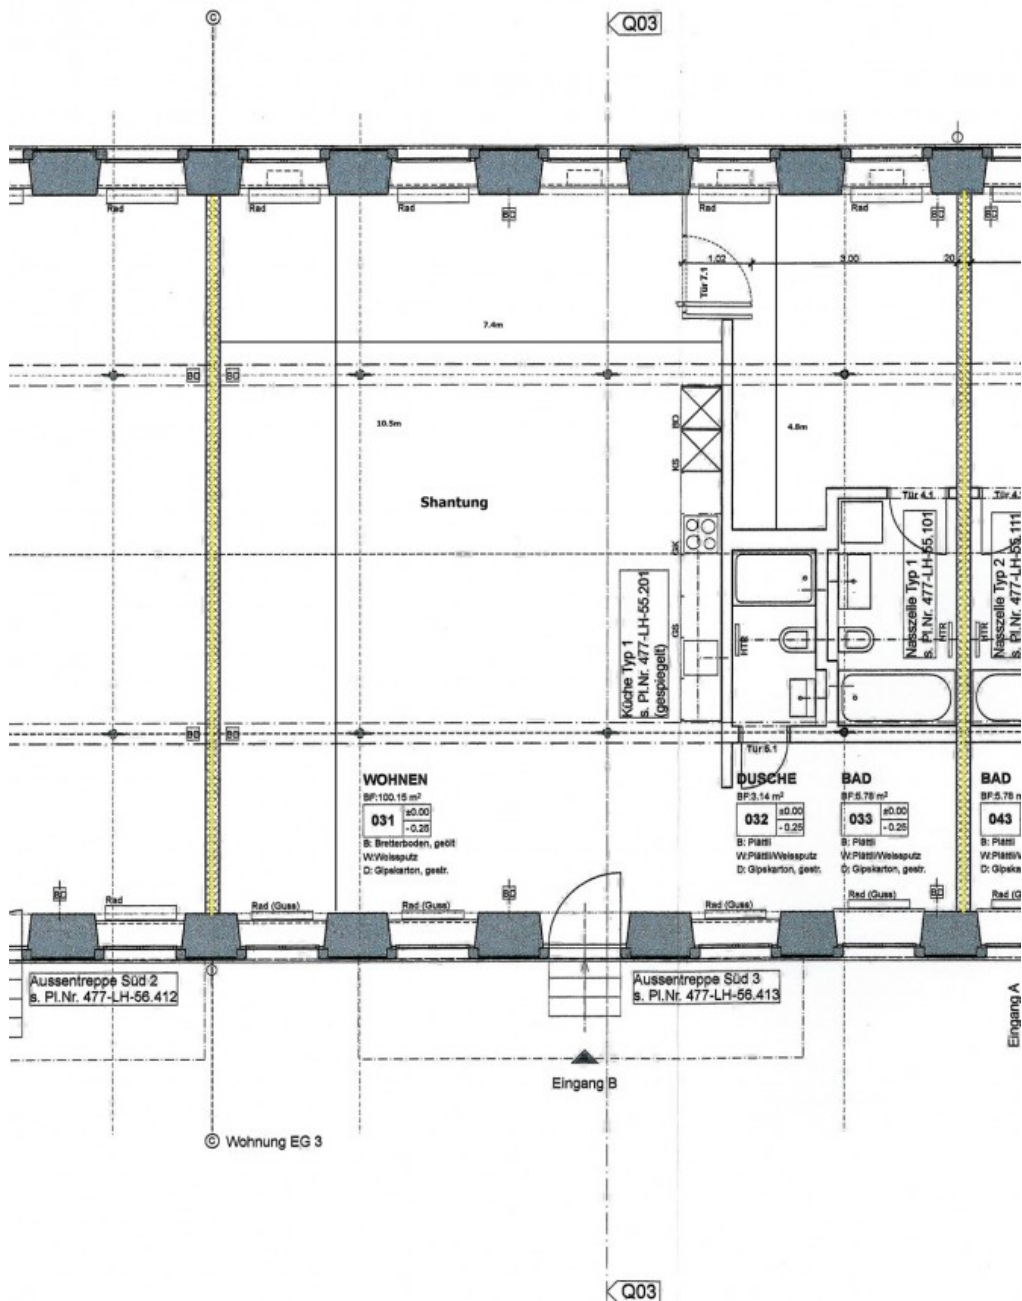

Verfügbarkeit: vermietet

Loftwohnung

Beschreibung

Stehli-Seiden-Areal 1, 8912 Obfelden

Durch den privaten Garten über drei Stufen ins eigene Reich: Die Loft Shantung im Zentrum des Langhauses verbindet Innen und Aussen, Arbeits- und Wohnbereich, Geborgenheit und Grosszügigkeit. Ein weiter, offener und individueller Raum mit hohen Decken und Fenstern, tiefen Fensterbänken, einem eleganten Weisstannenboden und architektonischen Spuren des einstigen Fabrikgebäudes: abgeschrägte Mauerecken, wo einst die Webmaschinen standen und in die Wand eingelassen kleine Kästchen, in denen die Arbeiter früher ihre Pausenbrote aufbewahrten.

Besonderes	in der Wand die alten Znünikästchen, Gartenterrasse und separater Eingang
Miete mit NK	vermietet
Miete ohne NK	vermietet
Wohnfläche	109 m ²
Raumhöhe	3,10 m

Seite 1 von 3

Grundriss

Shantung

Stehli Seiden Areal