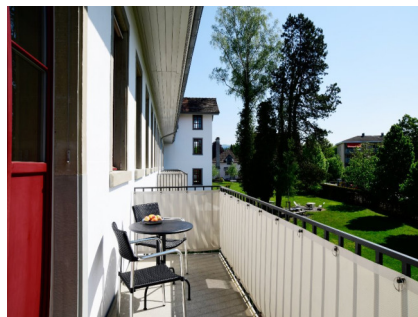

Satin

Stehli Seiden Areal

Verfügbarkeit: vermietet

Loftwohnung

Galerie

Seite 3 von 3