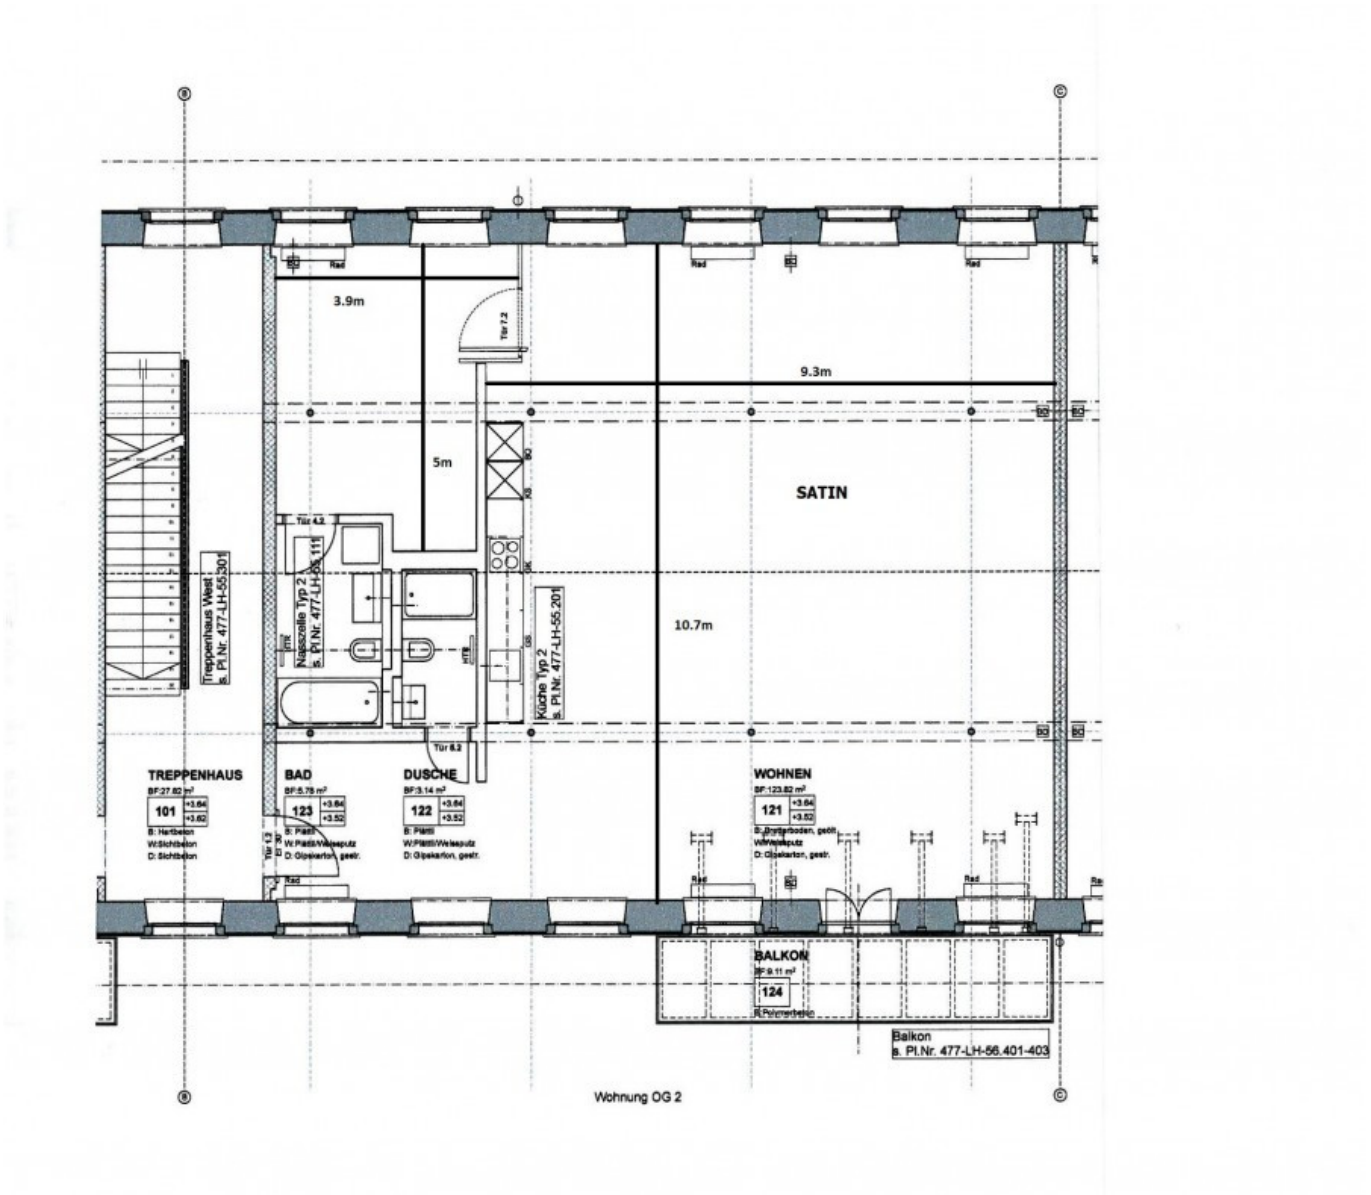

Verfügbarkeit: vermietet

Loftwohnung

Beschreibung

Stehli-Seiden-Areal 4, 8912 Obfelden

Hohe, offene Räume, grosszügige Architektur mit vielen Details aus der Fabrikgeschichte, entspannt und künstlerisch eingerichtet. Die Weite des Raumes wird nirgends unterbrochen, ein raumhoher Durchgang führt in das Schlafzimmer. Vom Balkon aus geht der Blick in den Park, weiter weg ist die Rigi zu sehen.

Miete mit NK **vermietet**

Miete ohne NK **vermietet**

Wohnfläche 133 m²

Raumhöhe 3,26 m

Grundriss

Satin

Stehli Seiden Areal

Verfügbarkeit: vermietet

Loftwohnung

Galerie

Seite 3 von 3