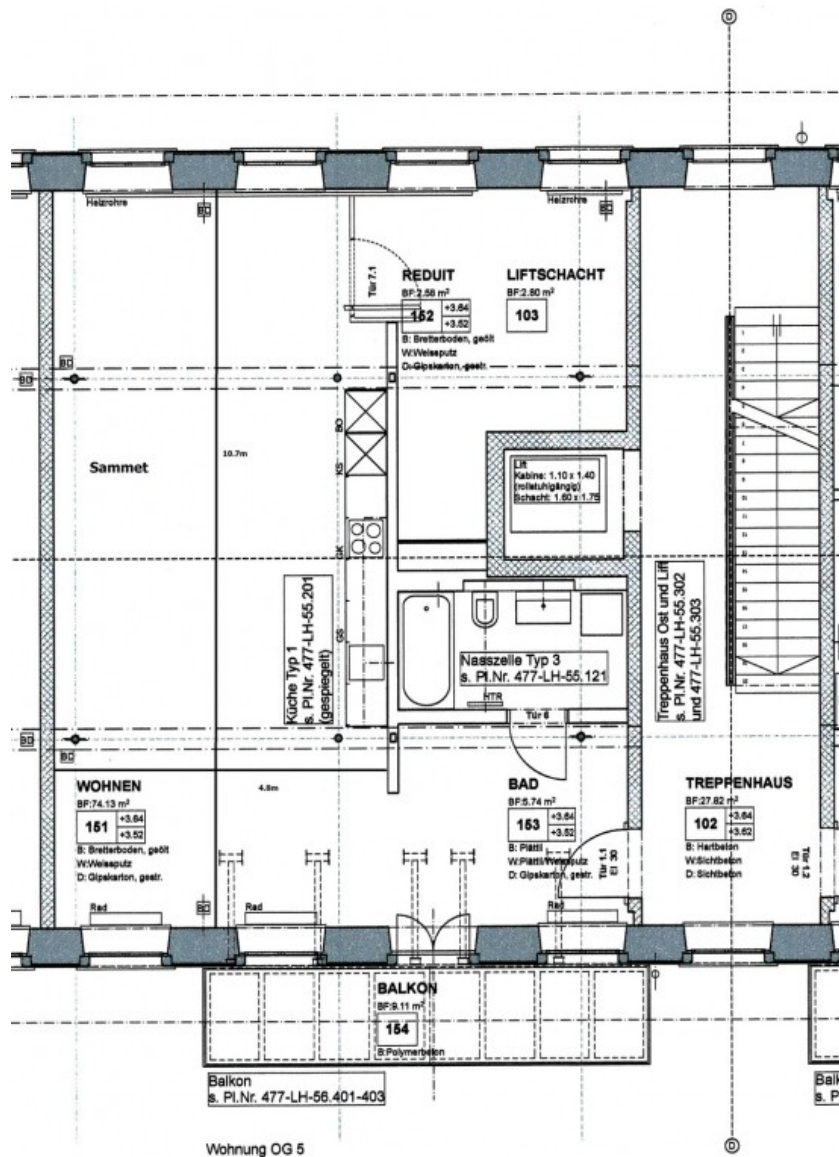

Verfügbarkeit: vermietet

Loftwohnung

Beschreibung

Stehli-Seiden-Areal 3, 8912 Obfelden

Die Loft Sammet ist Geborgenheit und weiter Blick auf den Fabrikpark mit altem Baumbestand. Viel Bewegungsfreiheit durch den ausgedehnten Raum, die abgerundeten Industriemauern, den Rhythmus der hohen Fenster und den grossen Balkon.

Besonderes	Balkon zum Fabrikpark, Lift
Miete mit NK	vermietet
Miete ohne NK	vermietet
Wohnfläche	82 m ²
Raumhöhe	3,25 m

Verfügbarkeit: vermietet

Loftwohnung

Grundriss

Verfügbarkeit: vermietet

Loftwohnung

Galerie