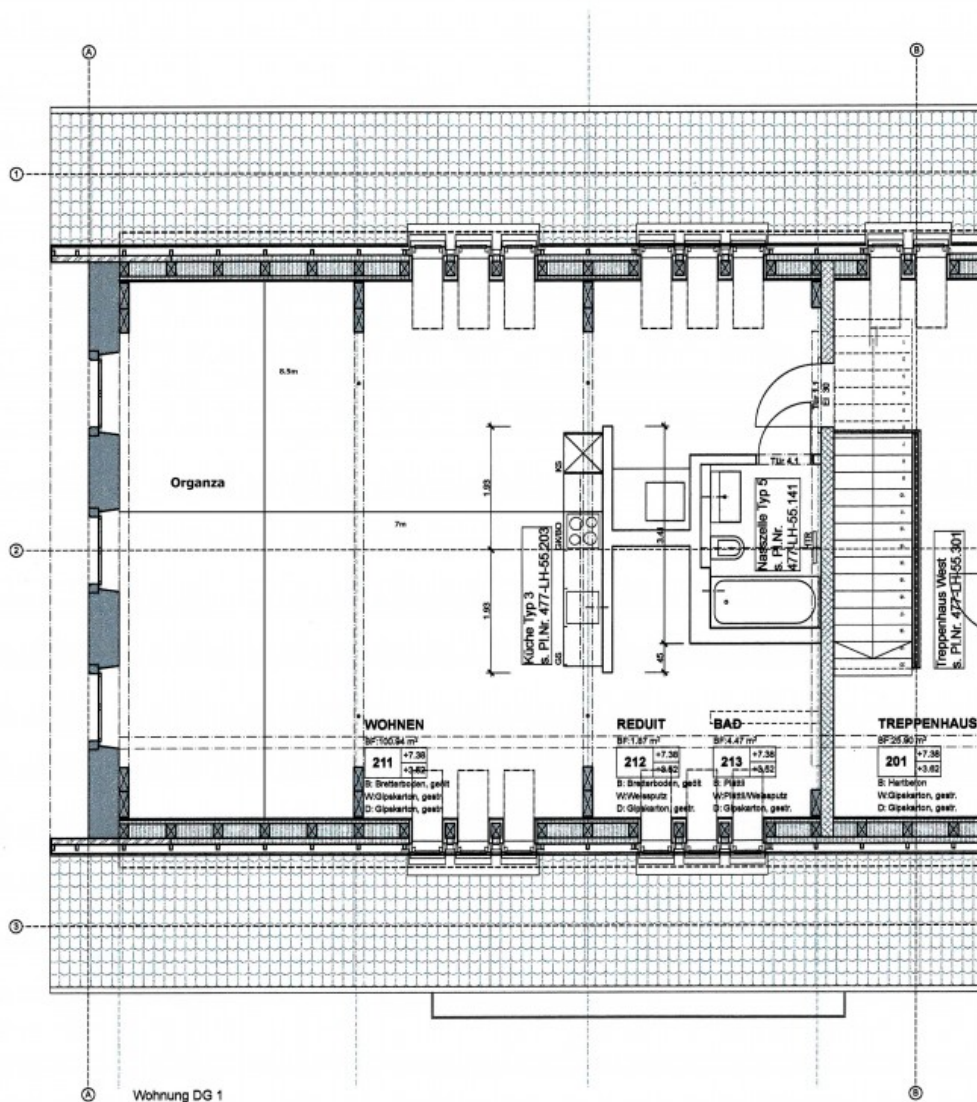

Verfügbarkeit: vermietet

Loftwohnung

Beschreibung

Stehli-Seiden-Areal 4, 8912 Obfelden

Die Loft Organza liegt hoch über dem Reusstal, offen, weiträumig und lichtdurchflutet, eindrucksvoll über allem stehend, mit grossartiger Aussicht auf Rigi, Alpen und Lindenberg und fester Struktur unter hundertvierzigjährigen offenliegenden Dachbalken.

Besonderes	alte Dachbalken, spektakuläre Aussicht
Miete mit NK	vermietet
Miete ohne NK	vermietet
Wohnfläche	107 m ²
Raumhöhe	bis 2,33 m

Verfügbarkeit: vermietet

Loftwohnung

Grundriss

Verfügbarkeit: vermietet

Loftwohnung

Galerie