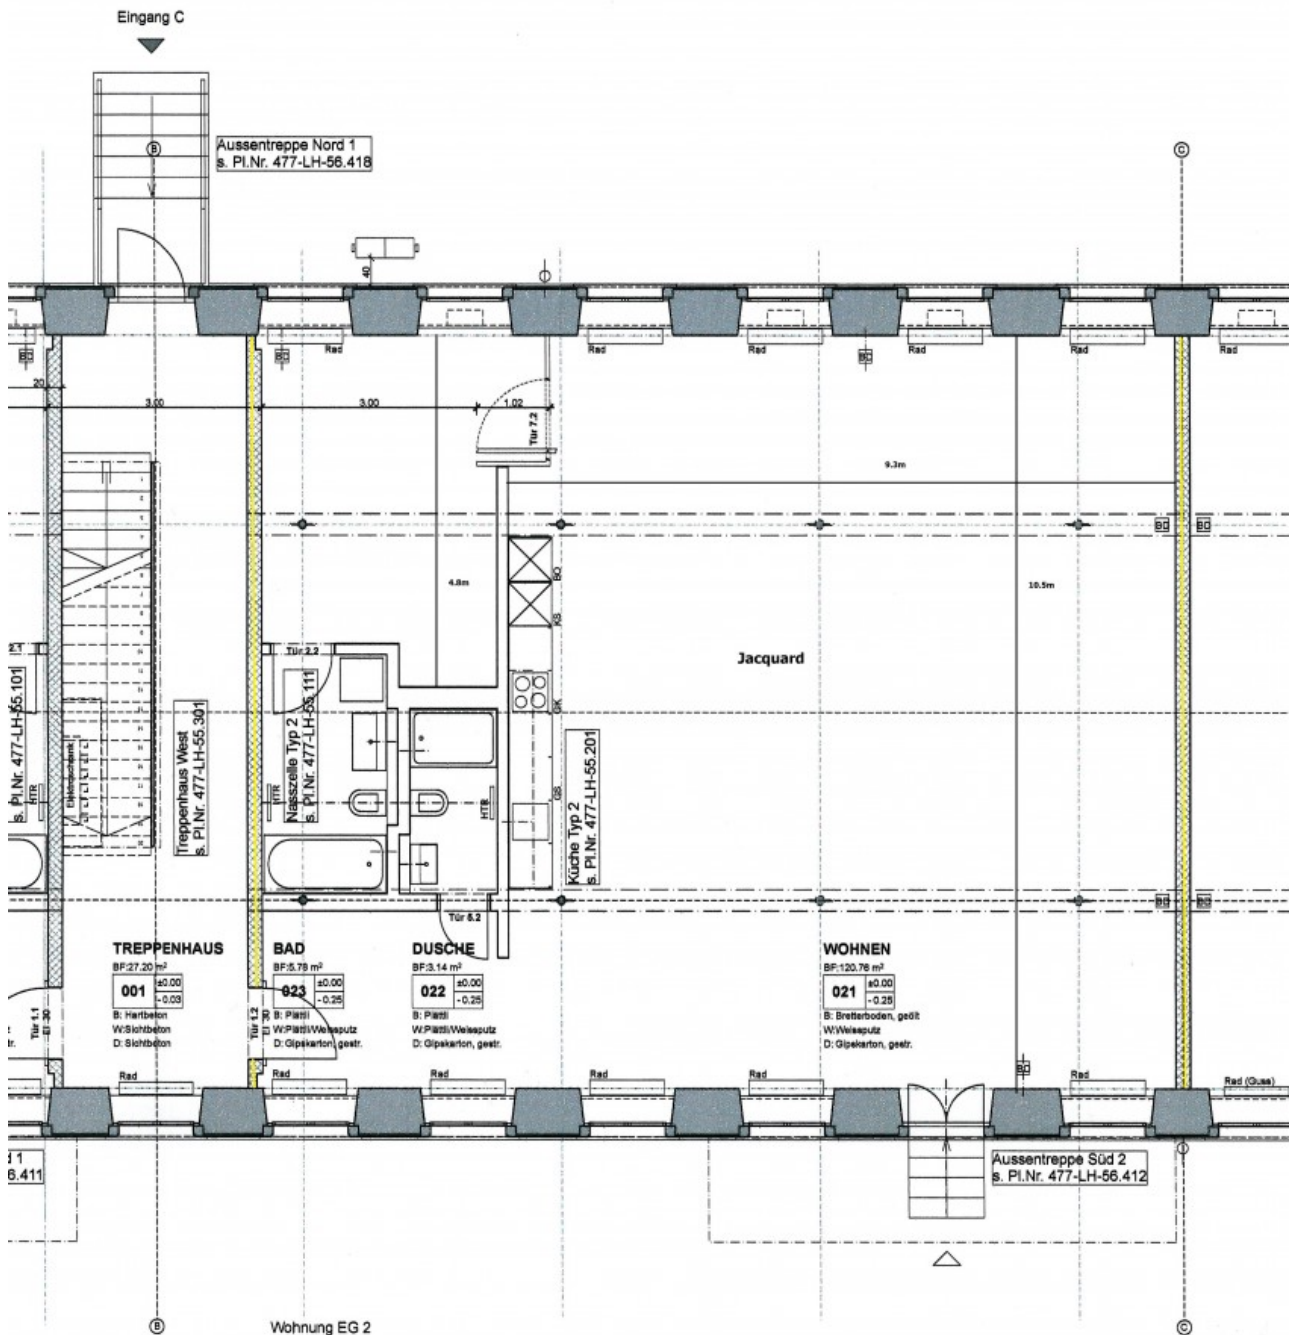

Verfügbarkeit: vermietet

Loftwohnung

Beschreibung

Stehli-Seiden-Areal 4, 8912 Obfelden

Grosszügige Eleganz verbunden mit architektonischer Raffinesse, das ist die Loft Jacquard, benannt nach der schweren Jacquardseide, für die das Haus Stehli weltberühmt war. Weite, offene Wohnflächen, hohe Fenster mit tiefen Fensterbänken, architektonische Details aus der Fabrikgeschichte. Davor der eigene Garten von Kletterrosen, Glyzinien und wilden Reben umrankt mit Blick auf alte Bäume und die Alpen.

Besonderes	leicht erhöht zum eigenen Garten
Miete mit NK	vermietet
Miete ohne NK	vermietet
Wohnfläche	130 m ²
Raumhöhe	3,10 m

Seite 1 von 3

Grundriss

Verfügbarkeit: vermietet

Loftwohnung

Galerie