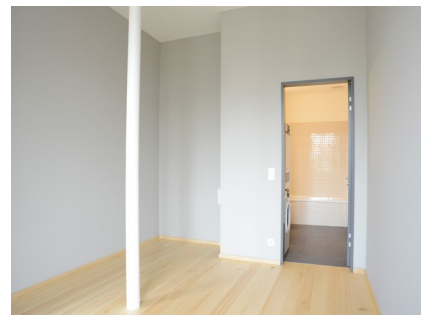

Verfügbarkeit: vermietet

Loftwohnung

Beschreibung

Stehli-Seiden-Areal 2, 8912 Obfelden

Chiffon, die Loft für Individualisten, gelegen am früheren Arbeitertreppenhaus. Zusätzlich zum weitläufigen, hohen Loftraum bildet der erweiterte Eingangsbereich eine Art zusätzlichen separaten Raum. Eine private alte Türe führt zur eigenen Kiesterrasse, hohe Bäume beschatten die Aussenräume. Davor ein Stück Industriegeschichte: das runde Handwaschbecken der Weber.

Besonderes	Gartenterrasse, individueller Eingang durch alte Tür
Miete mit NK	vermietet
Miete ohne NK	vermietet
Wohnfläche	91 m ²
Raumhöhe	3,10 m

Verfügbarkeit: vermietet

Loftwohnung

Grundriss

Chiffon

Stehli Seiden Areal

Verfügbarkeit: vermietet

Loftwohnung

Galerie

Seite 3 von 3