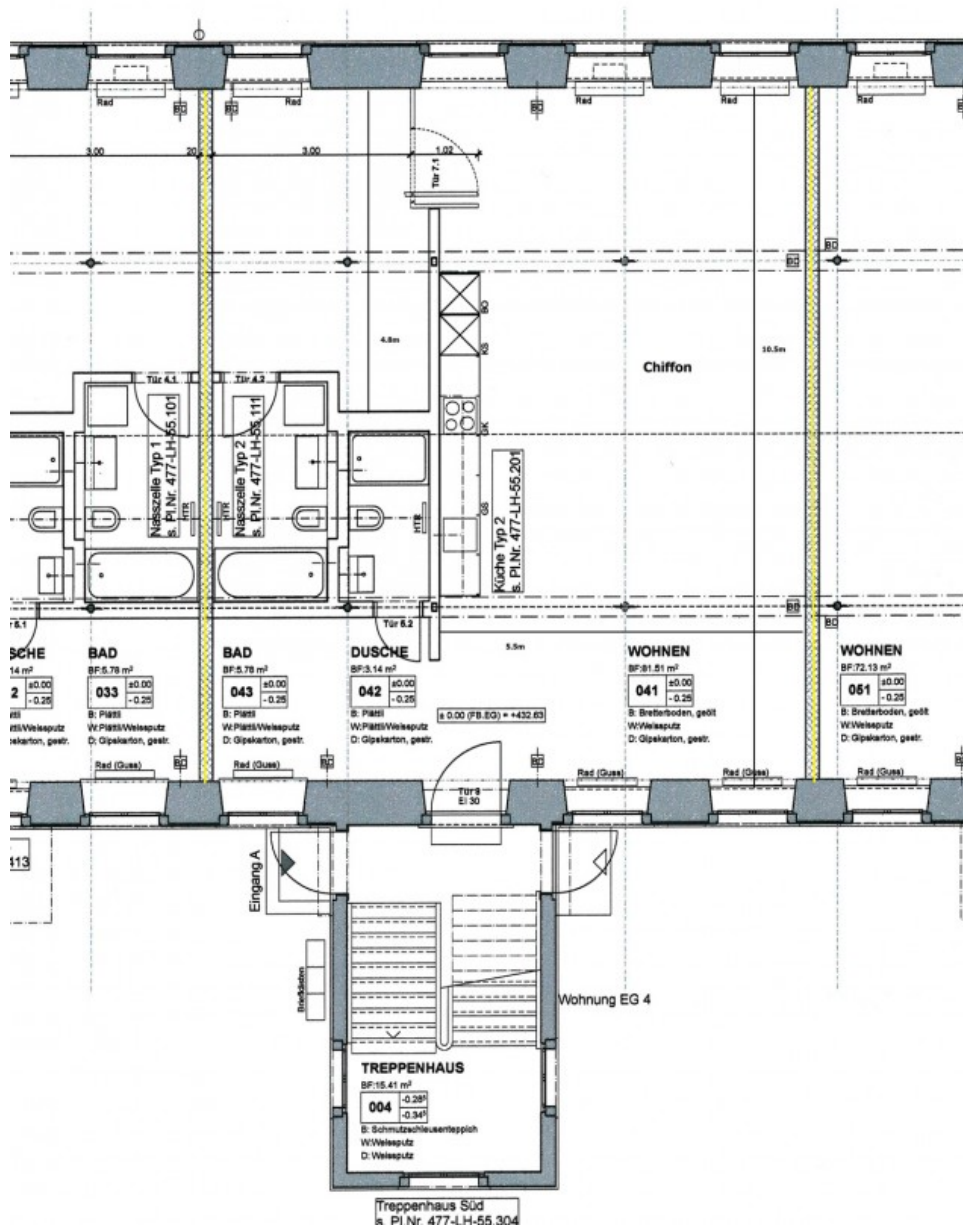

Verfügbarkeit: vermietet

Loftwohnung

Beschreibung

Stehli-Seiden-Areal 2, 8912 Obfelden

Chiffon, die Loft für Individualisten, gelegen am früheren Arbeitertreppenhaus. Zusätzlich zum weitläufigen, hohen Loftraum bildet der erweiterte Eingangsbereich eine Art zusätzlichen separaten Raum. Eine private alte Türe führt zur eigenen Kiesterrasse, hohe Bäume beschatten die Aussenräume. Davor ein Stück Industriegeschichte: das runde Handwaschbecken der Weber.

Besonderes	Gartenterrasse, individueller Eingang durch alte Tür
Miete mit NK	vermietet
Miete ohne NK	vermietet
Wohnfläche	91 m ²
Raumhöhe	3,10 m

Verfügbarkeit: vermietet

Loftwohnung

Grundriss

Chiffon

Stehli Seiden Areal