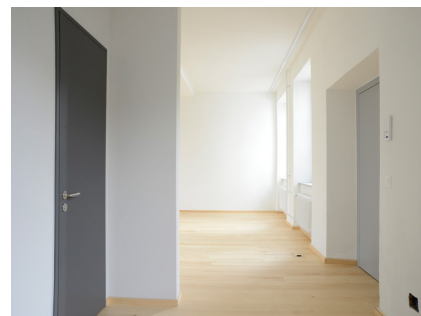

Verfügbarkeit: vermietet

Loftwohnung

Beschreibung

Stehli-Seiden-Areal 2, 8912 Obfelden

Chiffon, die Loft für Individualisten, gelegen am früheren Arbeitertreppenhaus. Zusätzlich zum weitläufigen, hohen Loftraum bildet der erweiterte Eingangsbereich eine Art zusätzlichen separaten Raum. Eine private alte Türe führt zur eigenen Kiesterrasse, hohe Bäume beschatten die Aussenräume. Davor ein Stück Industriegeschichte: das runde Handwaschbecken der Weber.

Besonderes	Gartenterrasse, individueller Eingang durch alte Tür
Miete mit NK	vermietet
Miete ohne NK	vermietet
Wohnfläche	91 m ²
Raumhöhe	3,10 m

Verfügbarkeit: vermietet

Loftwohnung

Grundriss

Chiffon

Stehli Seiden Areal

Verfügbarkeit: vermietet

Loftwohnung

Galerie

Seite 3 von 3